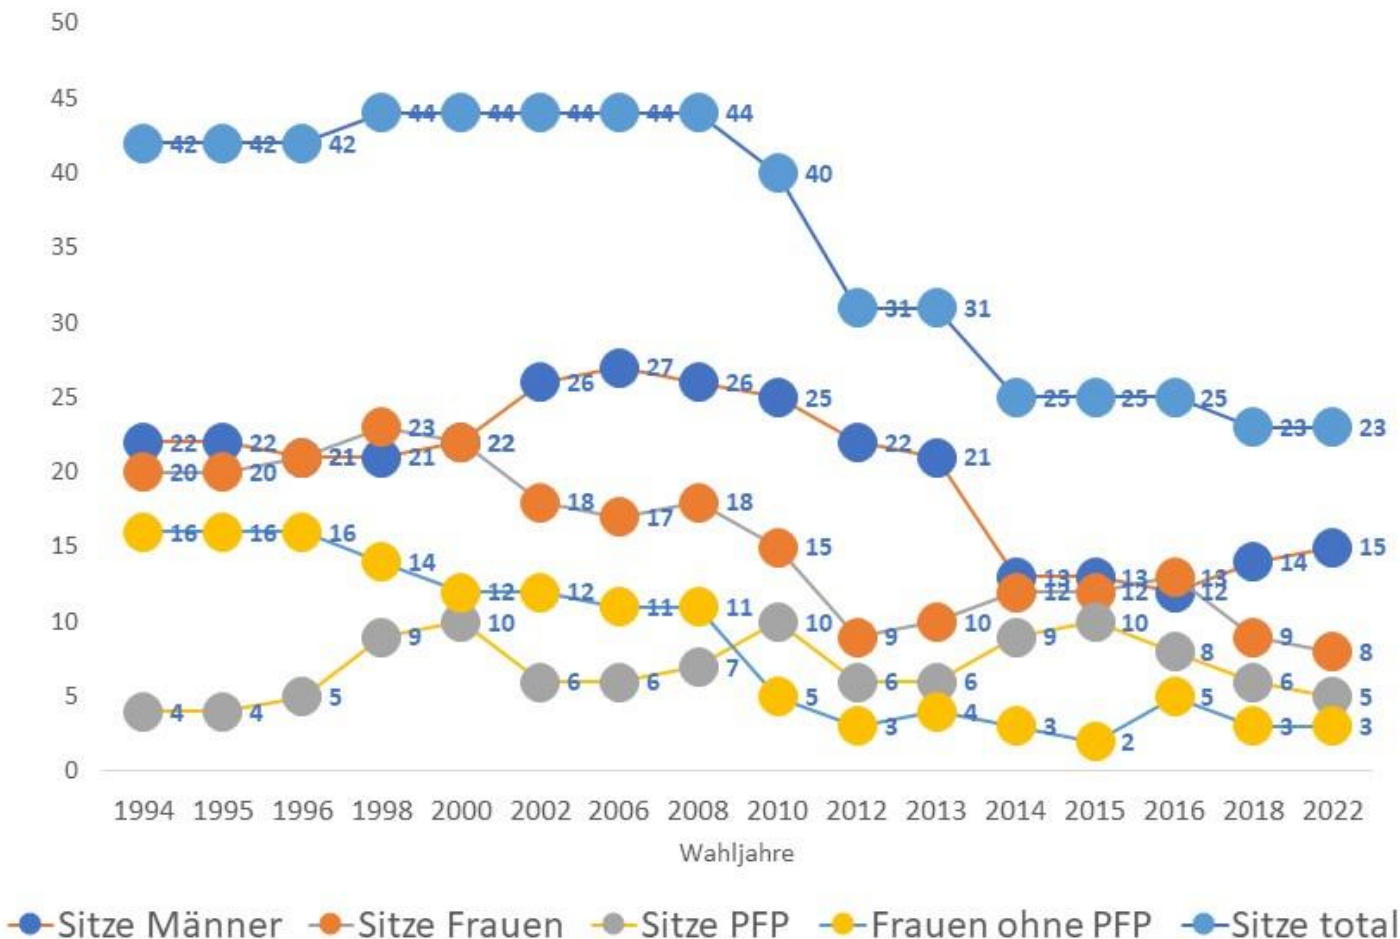

Gossau ZH: Vertretung in den Behörden mit Mitgliedern Frauenpodium

Summe der Sitze in Gemeinderat, Schulpflege, Rechnungsprüfungskommission, Sozialbehörde

Mittelblaue Linie

Die Sitze total haben im Lauf der Wahljahre abgenommen.

Dunkelblaue Linie

Die Anzahl Männer ist ab 1998 angestiegen und ab 2008 gesunken.

Graue Linie

Die Anzahl Frauen des Politischen Frauenpodiums bildet Wellen und nimmt zuletzt ab.

Gelbe Linie

Die Anzahl Frauen ohne Frauenpodium nimmt ab.

2010. Die Vertretung des Frauenpodiums in den Behörden ist seit dieser Wahl stärker als die Frauenvertretung anderer Parteien.

2014. 13 Männern stehen 12 Frauen in Behörden gegenüber.

2022. 15 Männer stehen 8 Frauen gegenüber. Der Frauenanteil beträgt 35 %.